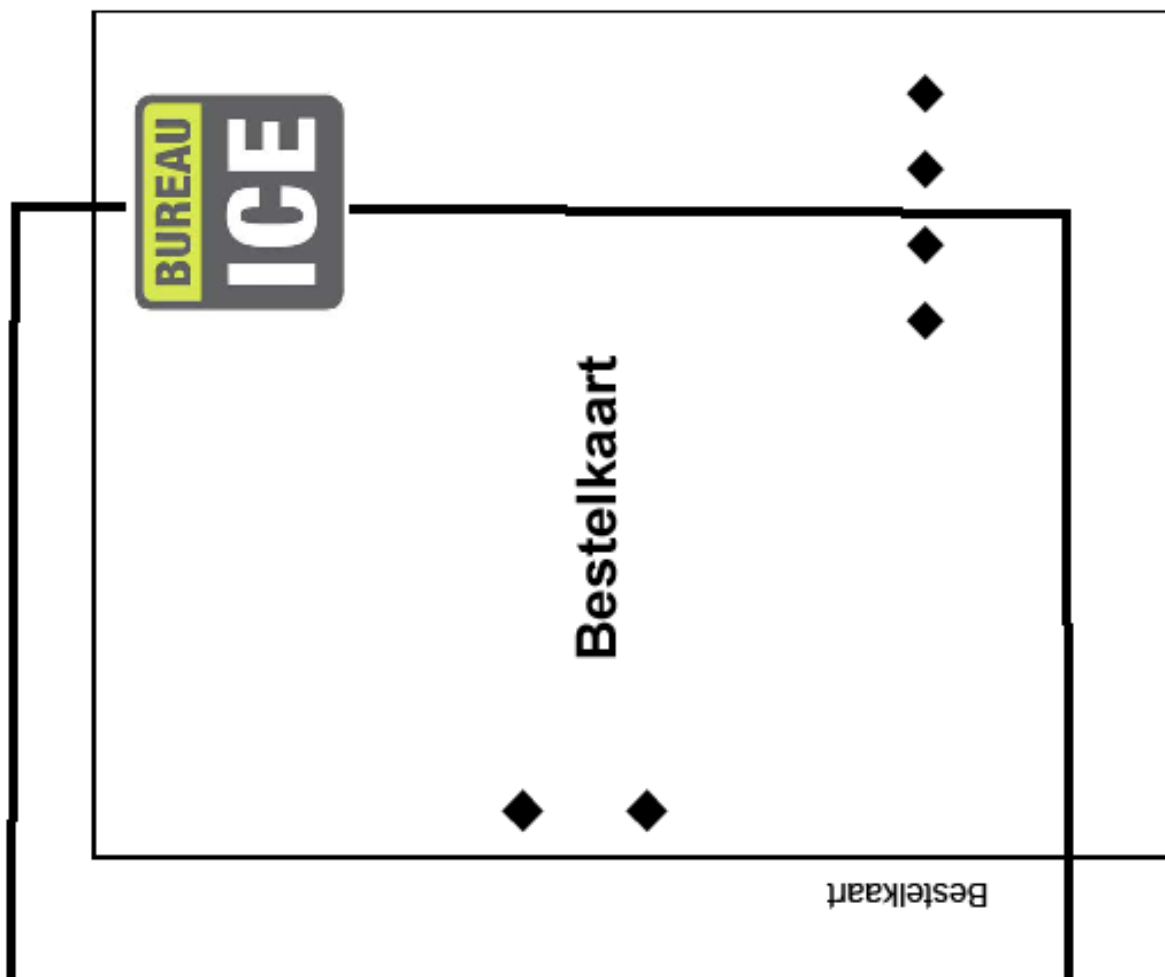

een postzegel
is niet nodig

Bureau ICE
t.a.v. Verkoop
Antwoordnummer 46
4100 VB CULEMBORG